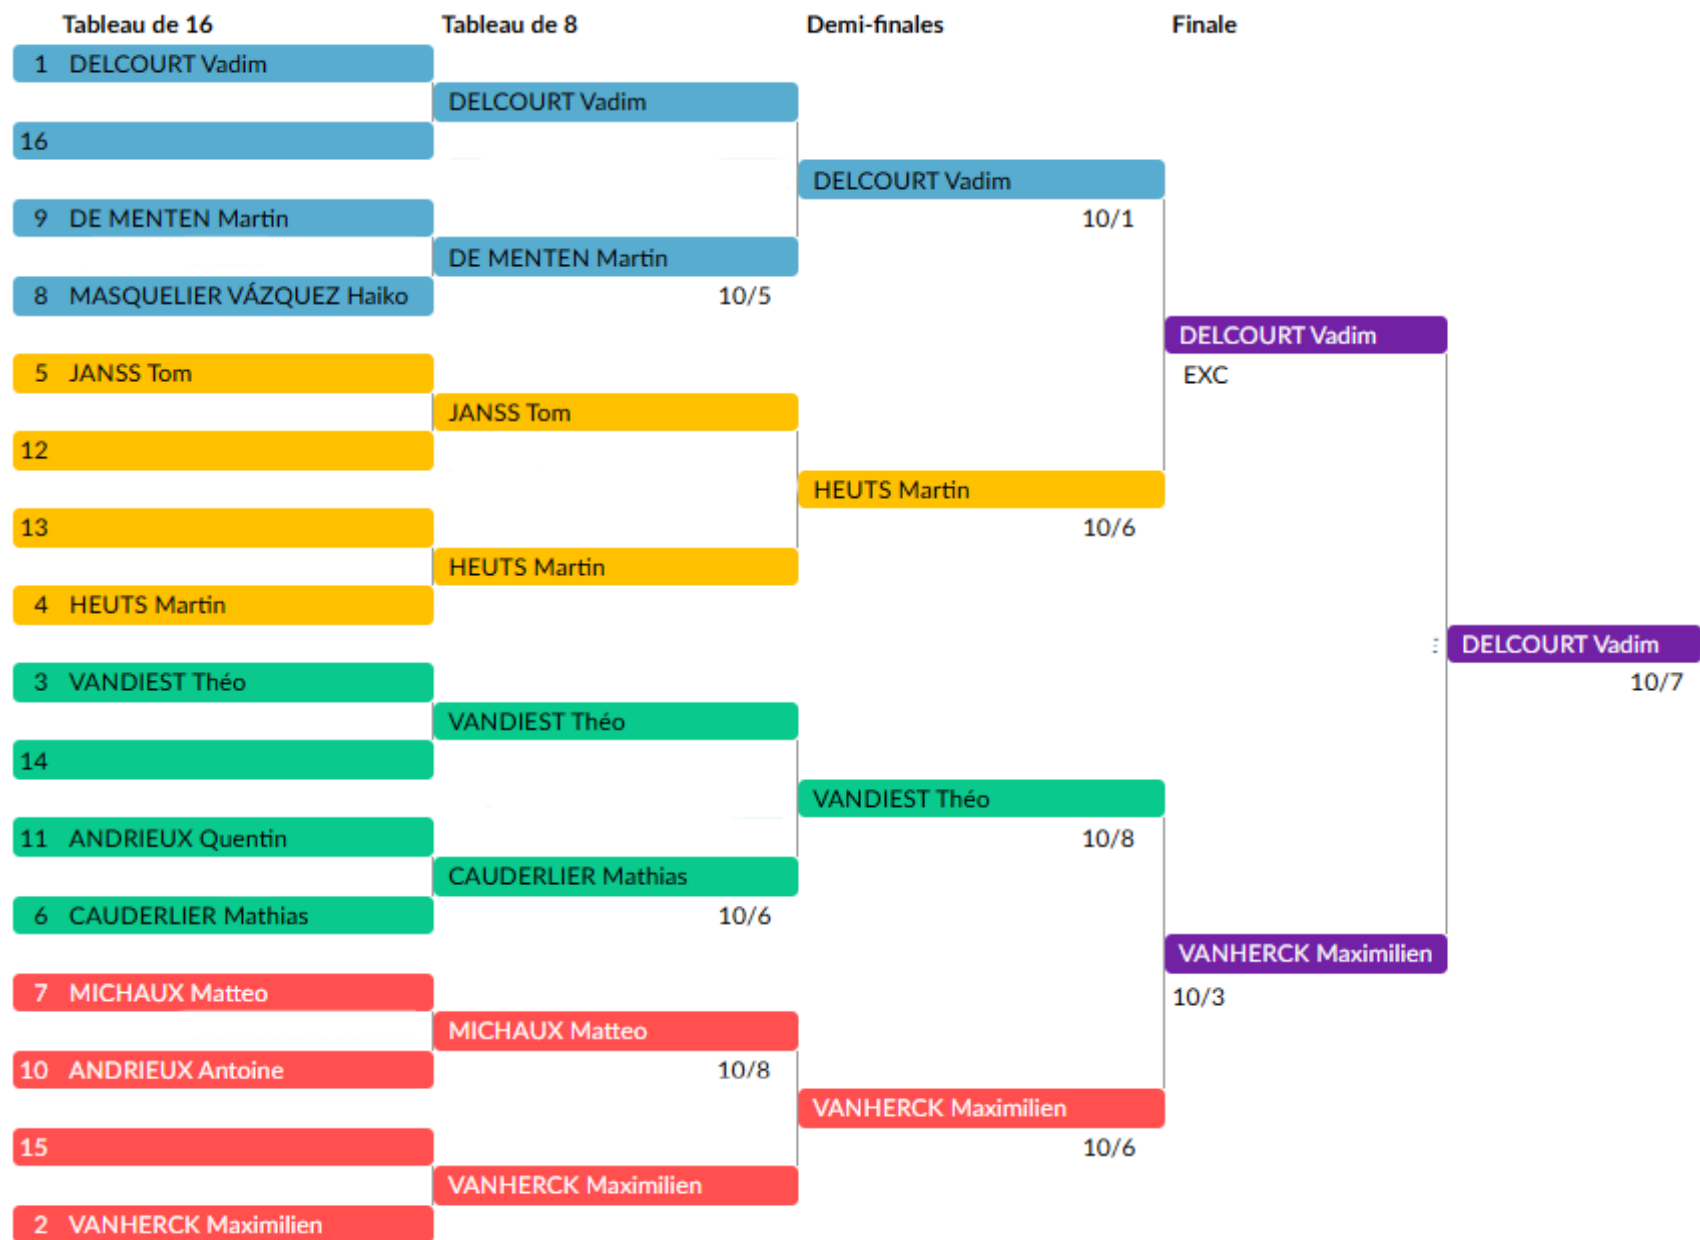

Tableau Éliminatoire

Classement général

Class.	Nom	Prénom	Club
1	DELCOURT	Vadim	RCSC CEE CHARLEROI
2	VANHERCK	Maximilien	CRE HUY
3	VANDIEST	Théo	CE DE NEUFCHATEAU
4	JANSS	Tom	CE WOLUWE
5	CAUDERLIER	Mathias	SC PARCIVAL LEUVEN
6	MICHAUX	Matteo	CE DE NEUFCHATEAU
7	DE MENTEN	Martin	CE LES 3 ARMES
8	MASQUELIER VÁZQUEZ	Haiko	CGDEL
9	ANDRIEUX	Antoine	CE WOLUWE
10	ANDRIEUX	Quentin	CE WOLUWE
EXC	HEUTS	Martin	CE WOLUWE